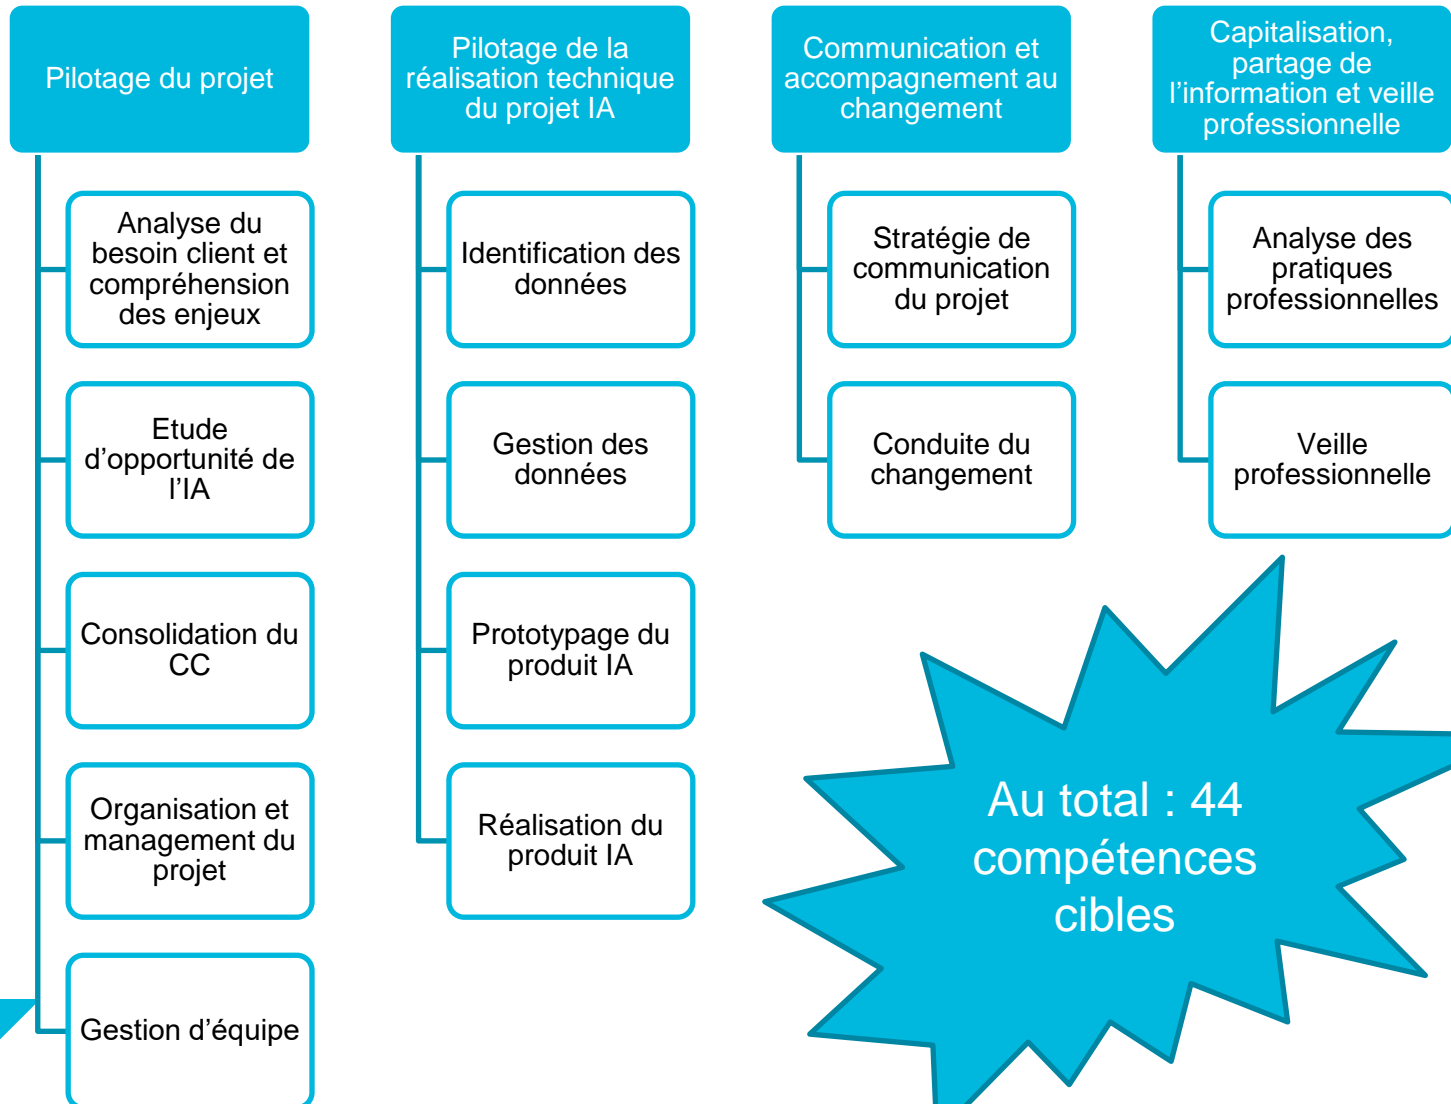

### DÉBOUCHÉS

**Data scientist** TSIO - ODATA - SDATA - MSI - IBD, **Data engineer**  
TSIO - ODATA - IBD - MSI, **Data analyst...**

Partir d'une « page blanche » ...  
pour aboutir au **référentiel métier de Chef de projet IA**

- ADIX
- AdN - Agence du numérique
- CF innovation
- Alliance humAI*n*
- Centre d'innovation des technologies sans contact
- Centre Hospitalier de Lille
- eLamp
- EDF
- EDHEC
- Helevato
- ...
- IBM
- Institut Mines Télécom
- JurisExperts
- Orange France
- Pôle MEDEE
- SATT Nord
- Toyota France
- Vekia
- Wild Code School